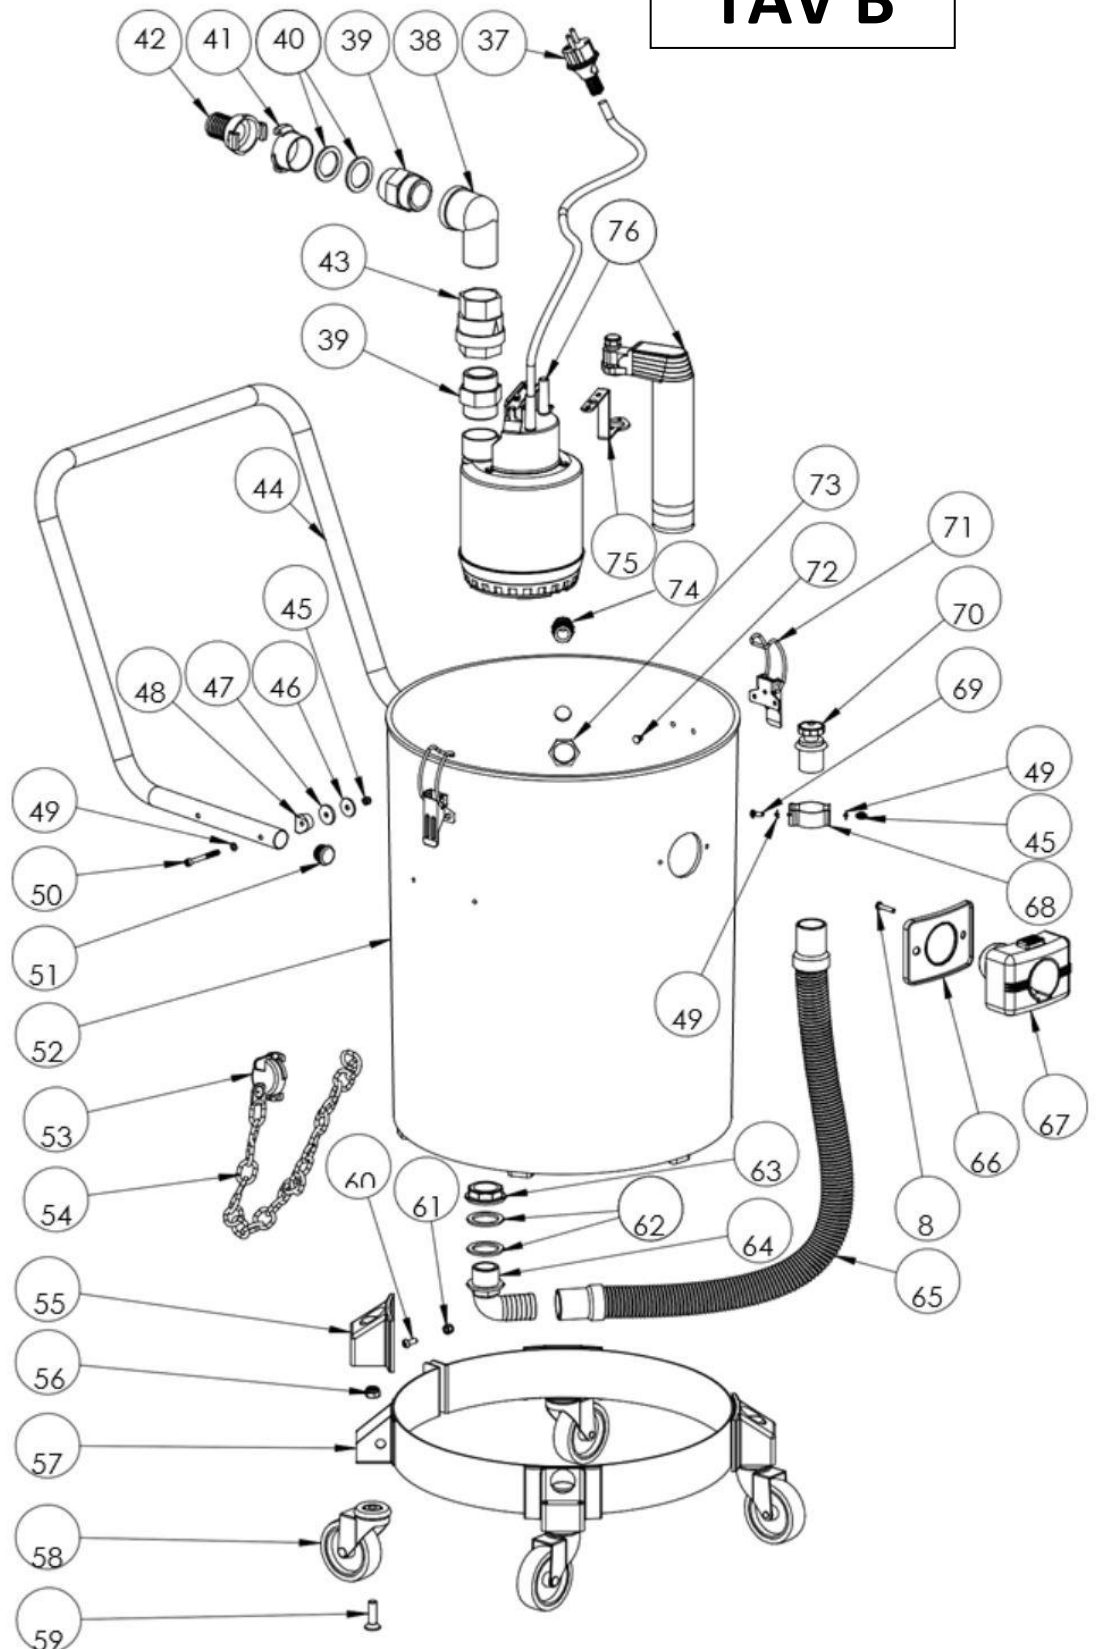

Ersatzteilliste

Version 03/2021
C40170

PumpLine 270-Automatic

Ersatzteilliste

Version 03/2021
C40170

PumpLine 270-Automatic

PumpLine 270-Automatic

TAV A

Abb. Nr.	Artikelnr.
U	891750.000001
2	891750.000002
3	891750.000003
4	891750.000004
5	891750.000005
6	891750.000006
7	891750.000007
8	891750.000008
9	891750.000009
10	891750.000010
11	891750.000011
12	891750.000012
13	891750.000013
14	891750.000014
15	891750.000015
16	891750.000016
17	891750.000017
18	891750.000018
19	891750.000019
20	891750.000020
21	891750.000021
22	891750.000022
23	891750.000023
24	891750.000024
25	891750.000025
26	891750.000026
27	891750.000027
28	891750.000028
29	891750.000029
30	891750.000030
31	891750.000031
32	891750.000032
33	891750.000033
34	891750.000034
35	891750.002433
35	891750.002434
36	891750.000036

PumpLine 270-Automatic

TAV B

Abb. Nr.	Artikelnr.	
8	891750.000008	
37	891750.000037	
38	891750.000038	
39	891750.000039	
40	891750.000040	
41	891750.000041	
42	891750.000042	
43	891750.000043	
44	891750.000044	
45	891750.000045	
46	891750.000046	
47	891750.000047	
48	891750.000048	
49	891750.000049	
50	891750.000050	
51	891750.000051	
52	891750.000052	
53	891750.000053	
54	891750.000054	
62	891750.000062	
63	891750.000063	
64	891750.000064	
65	891750.000065	
66	891750.000066	
67	891750.000067	
68	891750.000068	
69	891750.000069	
70	891750.000070	
71	891750.000071	
72	891750.000072	
73	891750.000073	
74	891750.000074	
75	891750.000075	
76	891750.000076	
77	891750.000078	
Nur im Set	55	891750.000055
	56	891750.000056
	57	891750.000057
	58	891750.000058
	59	891750.000059
	60	891750.000060
	61	891750.000061

Ersatzteilliste

Version 03/2021
C40170

PumpLine 270-Automatic