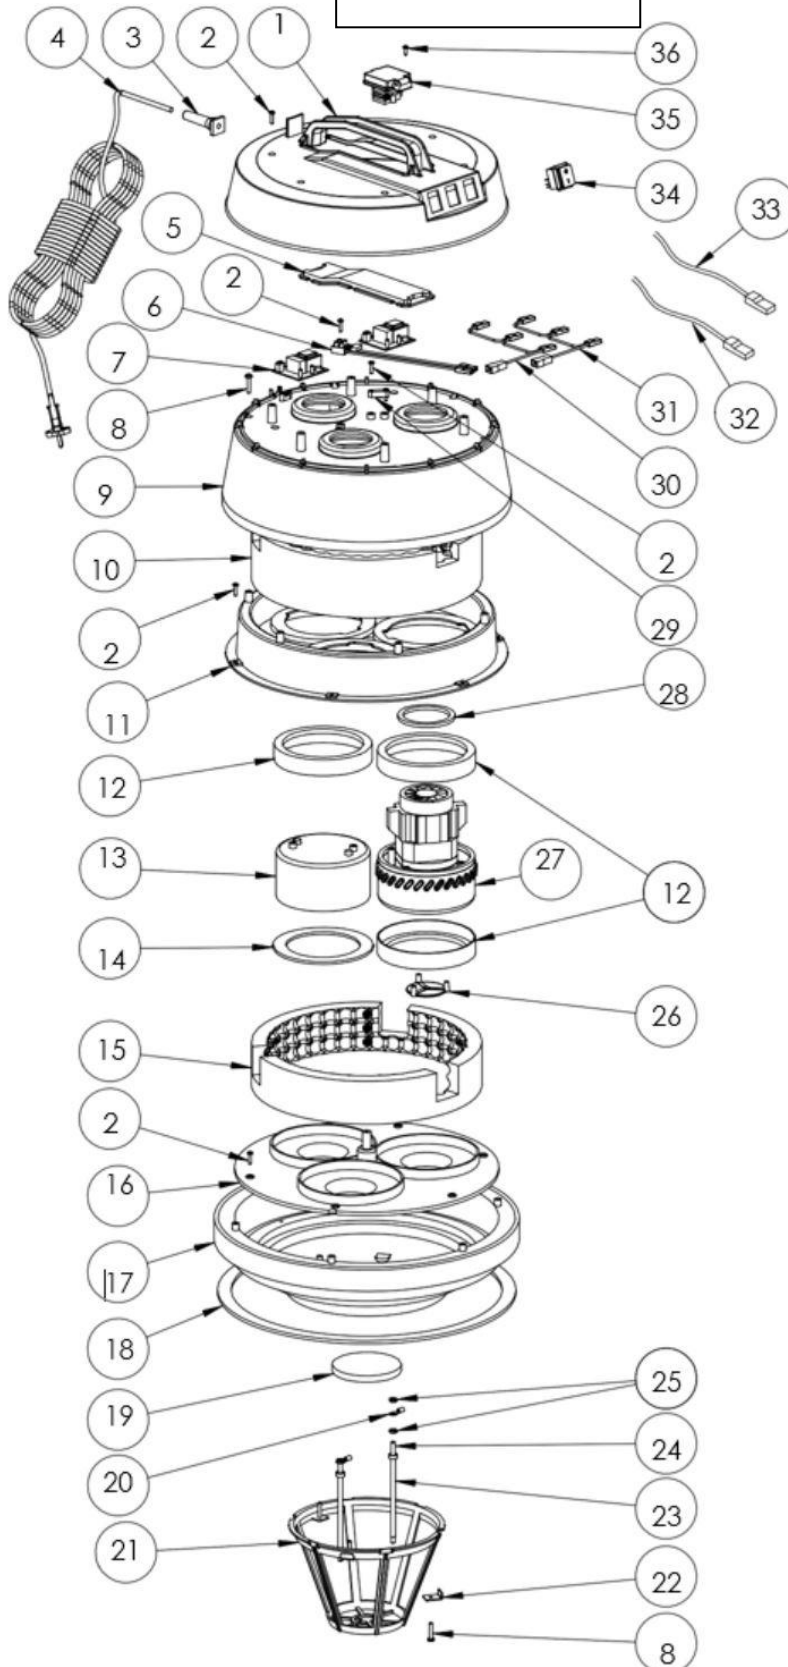

Ersatzteilliste

Version 03/2021
C40170

PumpLine 270-Automatic

Ersatzteilliste

Version 03/2021
C40170

PumpLine 270-Automatic

PumpLine 270-Automatic

TAV A

Abb. Nr.	Artikelnr.
U	891750.000001
2	891750.000002
3	891750.000003
4	891750.000004
5	891750.000005
6	891750.000006
7	891750.000007
8	891750.000008
9	891750.000009
10	891750.000010
11	891750.000011
12	891750.000012
13	891750.000013
14	891750.000014
15	891750.000015
16	891750.000016
17	891750.000017
18	891750.000018
19	891750.000019
20	891750.000020
21	891750.000021
22	891750.000022
23	891750.000023
24	891750.000024
25	891750.000025
26	891750.000026
27	891750.000027
28	891750.000028
29	891750.000029
30	891750.000030
31	891750.000031
32	891750.000032
33	891750.000033
34	891750.000034
35	891750.002433
35	891750.002434
36	891750.000036

PumpLine 270-Automatic

TAV B

Abb. Nr.	Artikelnr.	
8	891750.000008	
37	891750.000037	
38	891750.000038	
39	891750.000039	
40	891750.000040	
41	891750.000041	
42	891750.000042	
43	891750.000043	
44	891750.000044	
45	891750.000045	
46	891750.000046	
47	891750.000047	
48	891750.000048	
49	891750.000049	
50	891750.000050	
51	891750.000051	
52	891750.000052	
53	891750.000053	
54	891750.000054	
62	891750.000062	
63	891750.000063	
64	891750.000064	
65	891750.000065	
66	891750.000066	
67	891750.000067	
68	891750.000068	
69	891750.000069	
70	891750.000070	
71	891750.000071	
72	891750.000072	
73	891750.000073	
74	891750.000074	
75	891750.000075	
76	891750.000076	
77	891750.000078	
Nur im Set	55	891750.000055
	56	891750.000056
	57	891750.000057
	58	891750.000058
	59	891750.000059
	60	891750.000060
	61	891750.000061

Ersatzteilliste

Version 03/2021
C40170

PumpLine 270-Automatic