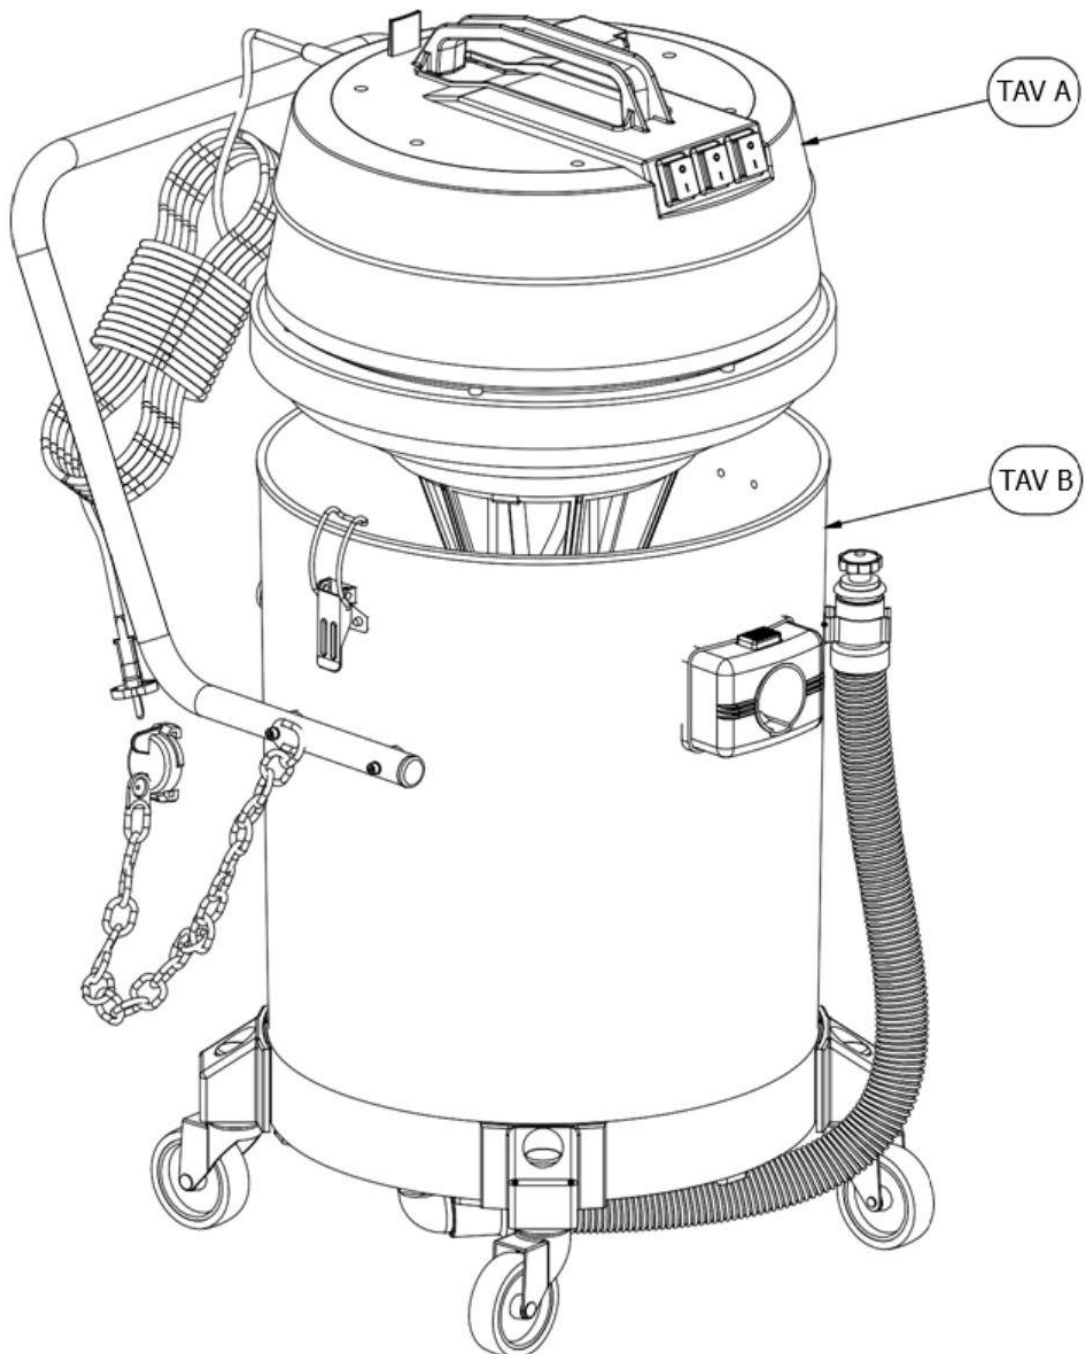

Ersatzteilliste

Version 03/2021
C40170

PumpLine 270-Automatic

Ersatzteilliste

Version 03/2021
C40170

PumpLine 270-Automatic

PumpLine 270-Automatic

TAV A

Abb. Nr.	Artikelnr.
U	891750.000001
2	891750.000002
3	891750.000003
4	891750.000004
5	891750.000005
6	891750.000006
7	891750.000007
8	891750.000008
9	891750.000009
10	891750.000010
11	891750.000011
12	891750.000012
13	891750.000013
14	891750.000014
15	891750.000015
16	891750.000016
17	891750.000017
18	891750.000018
19	891750.000019
20	891750.000020
21	891750.000021
22	891750.000022
23	891750.000023
24	891750.000024
25	891750.000025
26	891750.000026
27	891750.000027
28	891750.000028
29	891750.000029
30	891750.000030
31	891750.000031
32	891750.000032
33	891750.000033
34	891750.000034
35	891750.002433
35	891750.002434
36	891750.000036

PumpLine 270-Automatic

TAV B

Abb. Nr.	Artikelnr.	
8	891750.000008	
37	891750.000037	
38	891750.000038	
39	891750.000039	
40	891750.000040	
41	891750.000041	
42	891750.000042	
43	891750.000043	
44	891750.000044	
45	891750.000045	
46	891750.000046	
47	891750.000047	
48	891750.000048	
49	891750.000049	
50	891750.000050	
51	891750.000051	
52	891750.000052	
53	891750.000053	
54	891750.000054	
62	891750.000062	
63	891750.000063	
64	891750.000064	
65	891750.000065	
66	891750.000066	
67	891750.000067	
68	891750.000068	
69	891750.000069	
70	891750.000070	
71	891750.000071	
72	891750.000072	
73	891750.000073	
74	891750.000074	
75	891750.000075	
76	891750.000076	
77	891750.000078	
Nur im Set	55	891750.000055
	56	891750.000056
	57	891750.000057
	58	891750.000058
	59	891750.000059
	60	891750.000060
	61	891750.000061